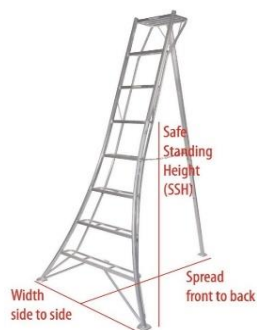

HASEGAWA TRIPOD STIGER PRISLISTE

H-18EN	Aluminiums stige - 6 trin - SSH 112 cm. - WBF 125 cm. - TÜV	1,87 m.	8,4 kg.	3.399,-
GSCS-210	Aluminiums stige - 7 trin - SSH cm. - WBF cm. - TÜV <u>Med teleskopben på alle ben</u>	2,10 m.	11,6 kg.	4.499,-
H-24EN	Aluminiums stige - 8 trin - SSH 140 cm. - WBF 125 cm. - TÜV	2,47 m.	10,6 kg.	3.899,-
GSCS-270	Aluminiums stige - 9 trin - SSH 112 cm. - WBF 125 cm. - TÜV <u>Med teleskopben på alle ben</u>	2,70 m.	14,3 kg.	4.699,-
H-30EN	Aluminiums stige - 10 trin - SSH 197 cm. - WBF 147 cm. - TÜV	3,00 m.	13,5 kg.	4.199,-
GSCS-330	Aluminiums stige - 11 trin - SSH 112 cm. - WBF 125 cm. - TÜV <u>Med teleskopben på alle ben</u>	3,30 m.	17,5 kg.	4.899,-
H-36EN	Aluminiums stige - 12 trin - SSH 253 cm. - WBF 147 cm. - TÜV	3,68 m.	16,8 kg.	4.699,-
H-GAS	Gummifødder - sæt á 3 stk. - Easy On and Off			399,-

Size/open height
in use
(cf Folded Length)

SSH
WBF

Safe Standing Height / Sikker ståhøjde
Wide By Foot / afstand mellem forbenene

Alle stigers "bagben" kan justeres i trin á 15 cm.

Tripple Tripod stigerne "forben" kan justeres i trin á 5 cm. op til 40 cm. ekstra benlængde